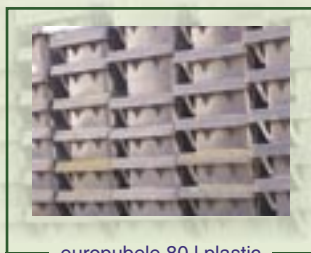

rubo

**Pubelele second hand sunt la modă,
reduc cheltuielile și măresc profitul.**

**Gebrauchte Müllbehälter sind „in“,
senken die Kosten, erhöhen den Gewinn.**

www.rubo.ro

OPAR

Suntem un partener competent din România pentru **europubele second hand** din plastic și metal, eurocontainere pentru colectare sticlă și hârtie precum și pentru **mașini de gunoi și instalații second hand de reciclare a deșeurilor**.

Pubelele second hand sunt disponibile în toate mărimile specificate în EN 840, prezintă o calitate testată, fiind produse de firme de renume din Europa.

Wir sind Ihr kompetenter Ansprechpartner für **gebrauchte Müllbehälter** in Rumänien aus Kunststoff und Stahl, Depotcontainern für Glassammlung und Papiersammlung sowie **gebrauchten Müllfahrzeugen und gebrauchten Entsorgungsanlagen**.

Wir liefern gebrauchte Müllbehälter in allen gängigen Größen nach EN 840 in geprüfter Qualität von namhaften europäischen Herstellern.

europubele 80 l plastic
MGB 80 l PE

europubele 770 l plastic
MGB 770 l PE