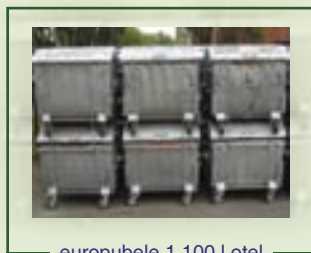

Pubelele second hand sunt disponibile în toate mărimile specificate în EN 840, prezintă o calitate testată, fiind produse de firme de renume din Europa.

Wir sind Ihr kompetenter Ansprechpartner für **gebrauchte Müllbehälter** in Rumänien aus Kunststoff und Stahl, Depotcontainern für Glassammlung und Papiersammlung sowie **gebrauchten Müllfahrzeugen und gebrauchten Entsorgungsanlagen**.

Wir liefern gebrauchte Müllbehälter in allen gängigen Größen nach EN 840 in geprüfter Qualität von namhaften europäischen Herstellern.

europubele 80 l plastic
MGB 80 l PE

europubele 770 l plastic
MGB 770 l PE

contener cu incarcare frontala
Frontladebehälter

europubele 120 l plastic
MGB 120 l PE

europubele 1.100 l plastic
MGB 1.100 l PE

contener de depozitare
Absetzcontainer

europubele 140 l plastic
MGB 140 l PE

europubele 1.100 l otel
MGB 1.100 l Stahl

instalatie de sortare
Sortieranlagen

europubele 240 l plastic
MGB 240 l PE

eurocontainere pentru colectare
Depotcontainer

maruntitor (tocator)
Zerkleinerer

europubele 660 l plastic
MGB 660 l PE