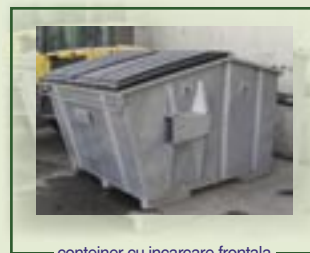

Pubelele second hand sunt disponibile în toate mărimile specificate în EN 840, prezintă o calitate testată, fiind produse de firme de renume din Europa.

Wir sind Ihr kompetenter Ansprechpartner für **gebrauchte Müllbehälter** in Rumänien aus Kunststoff und Stahl, Depotcontainern für Glassammlung und Papiersammlung sowie **gebrauchten Müllfahrzeugen und gebrauchten Entsorgungsanlagen**.

Wir liefern gebrauchte Müllbehälter in allen gängigen Größen nach EN 840 in geprüfter Qualität von namhaften europäischen Herstellern.

europubele 80 l plastic
MGB 80 l PE

europubele 770 l plastic
MGB 770 l PE