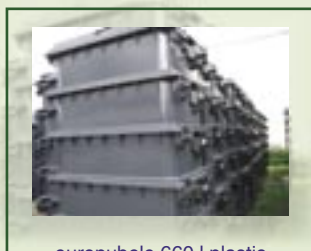

Pubelele second hand sunt disponibile în toate mărimile specificate în EN 840, prezintă o calitate testată, fiind produse de firme de renume din Europa.

Wir sind Ihr kompetenter Ansprechpartner für **gebrauchte Müllbehälter** in Rumänien aus Kunststoff und Stahl, Depotcontainern für Glassammlung und Papiersammlung sowie **gebrauchten Müllfahrzeugen und gebrauchten Entsorgungsanlagen**.

Wir liefern gebrauchte Müllbehälter in allen gängigen Größen nach EN 840 in geprüfter Qualität von namhaften europäischen Herstellern.

europubele 80 l plastic
MGB 80 l PE

europubele 770 l plastic
MGB 770 l PE

europubele 1.100 l otel
MGB 1.100 l Stahl

instalatie de sortare
Sortieranlagen

europubele 240 l plastic
MGB 240 l PE

eurocontainere pentru colectare
Depotcontainer

maruntitor (tocator)
Zerkleinerer

europubele 660 l plastic
MGB 660 l PE